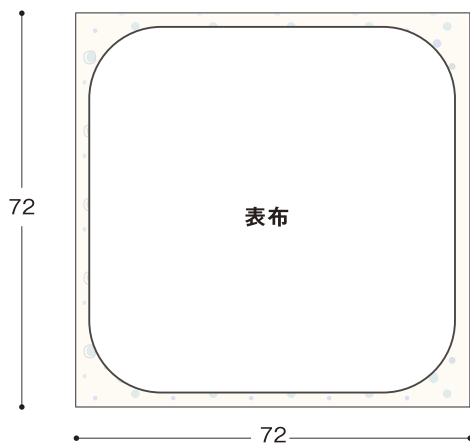

おむつかえシート

材料と仕上りサイズ

● 材料

表布 (裏面ラミネート加工のキルトニット生地) 約 72cm×72cm

パイアステープ (18mm幅・四つ折) フチどり用3m、ひも用31cm

スナップボタン (9mm) 1組

● 仕上りサイズ

約70cm×70cm (折りたたみ時 約10cm×18cm)

製図

単位 (cm)

※角丸部分は必要があれば、右下の型紙を使用

角丸部分実物大型紙

布の裁ち方

単位 (cm)

※縫い代はなし