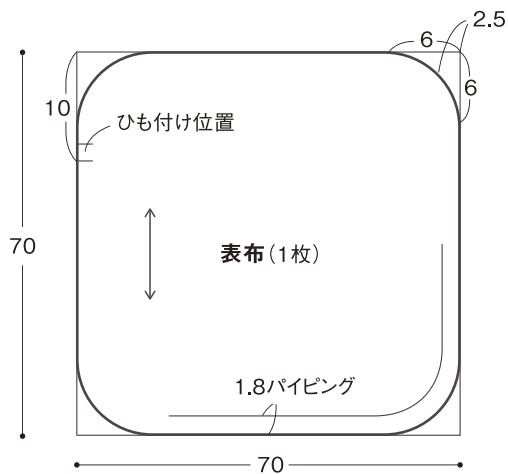

おむつかえシート

材料と仕上りサイズ

● 材料

表布 (裏面ラミネート加工のキルトニット生地) 約 72cm×72cm

パイアステープ (18mm幅・四つ折) フチどり用3m、ひも用31cm

スナップボタン (9mm) 1組

● 仕上りサイズ

約70cm×70cm (折りたたみ時 約10cm×18cm)

製図

単位 (cm)

※角丸部分は必要があれば、右下の型紙を使用

角丸部分実物大型紙

布の裁ち方

単位 (cm)

※縫い代はなし