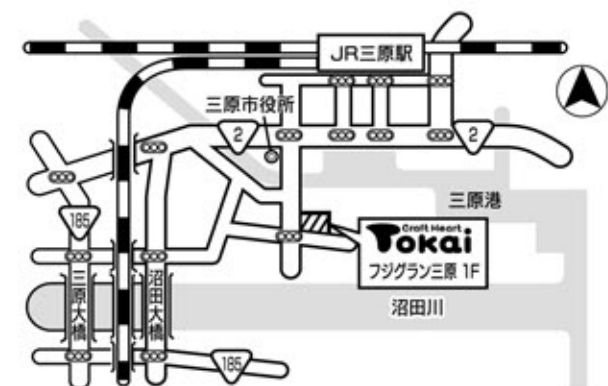

売場移設
のため

売れつくし

セール期間: 2018年1/9(火) ~ 1/31(水)

※一部除外品がございます

手芸用品、手芸キット、
生地、ソーイング用品、
毛糸など

店内商品

当店平常価格から

50% ~ 20% OFF

売れつくしセールだけ!
キャラクター商品
特價赤札生地も

当店平常価格から

20% OFF

※除外品…特價品・オーダー品・書籍・パターン・お取寄せ商品・会費・講習費・講習会材料費など

休業のお知らせ

誠に勝手ながら2月1日(木)~2月16日(金)は、
移設作業のため休業させていただきます。

2月17日(土)から売場を2Fに移し通常営業いたします。

2/20(火)

リニューアルオープン!

今後とも当店をご愛顧くださいますようお願い申し上げます。

手芸
専門店

Craft Heart
Tokai
クラフトハートトーカイ

フジグラン三原店

広島県三原市円一町1-1-7
フジグラン三原 1F

☎ (0848)63-4930

営業時間 AM9:00~PM9:00
休業日はフジグラン三原と同じです。

www.crafttown.jp